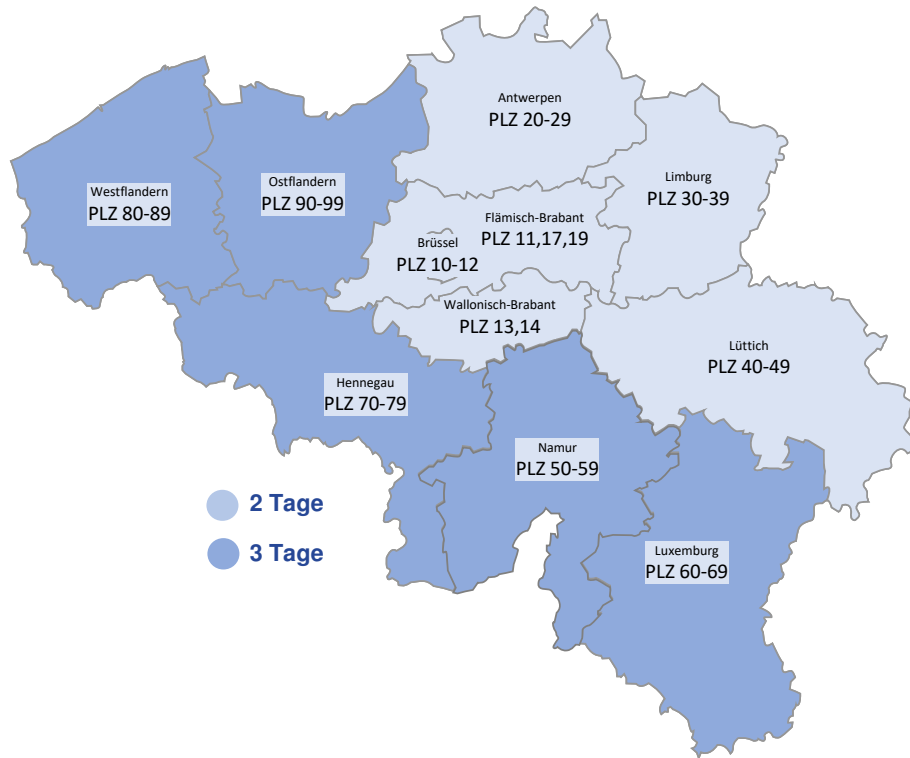

# Belgien mit Koch International

Terminal in	Verladetage (Stückgut)
Oudsbergen	MO DI MI DO FR

**Regellaufzeit Stückgut: 2-3 Werktage**

## Buchungsoptionen

NightLineEurope  
NextDay

NightLineEurope  
Fix

NightLineEurope  
Priority

NightLineEurope  
Receipt