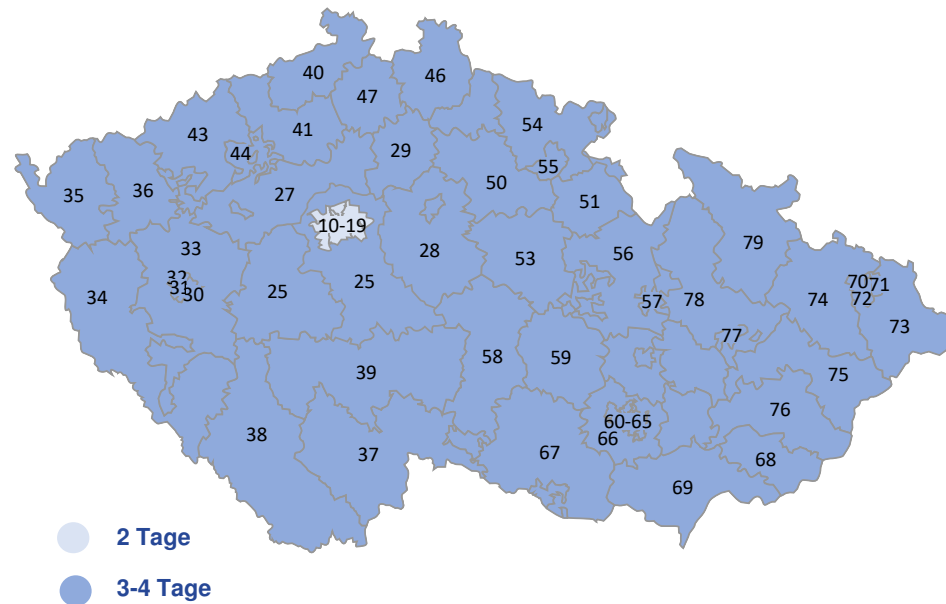

Tschechien mit Koch International

Terminal in	Verladetage (Stückgut)
Chrásťany (Prag)	MO DI MI DO FR

Regellaufzeit Stückgut: 2-4 Werktage

Buchungsoptionen

- NightLineEurope Fix
- NightLineEurope Priority
- NightLineEurope Receipt