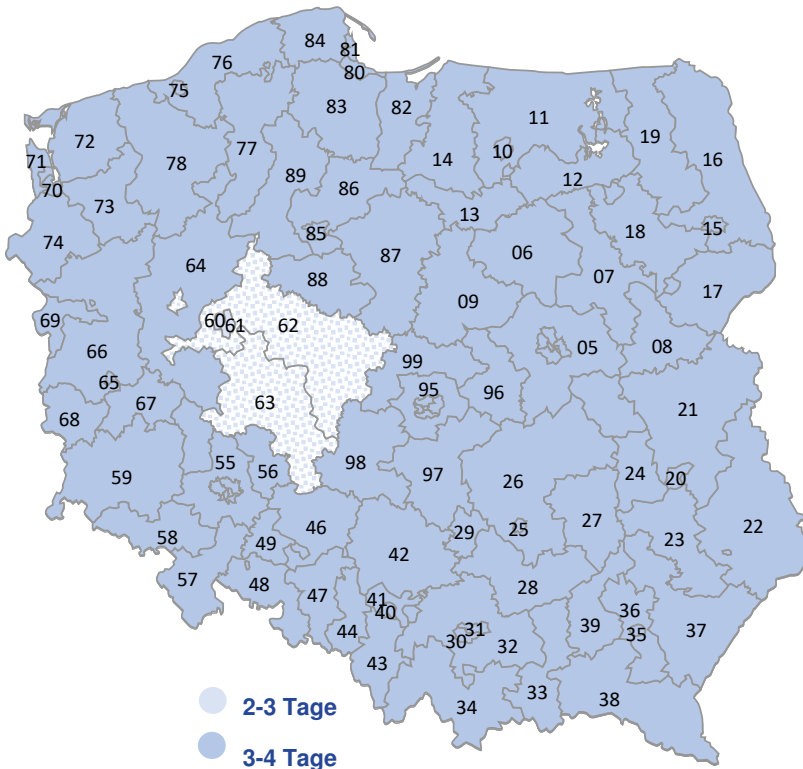

Polen mit Koch International

Terminal in	Verladetage (Stückgut)
Tarnowo Podgorne	MO DI MI DO FR

Regellaufzeit Stückgut: 2-4 Werktage

Buchungsoptionen

NightLineEurope
NextDay

NightLineEurope
Fix

NightLineEurope
Priority