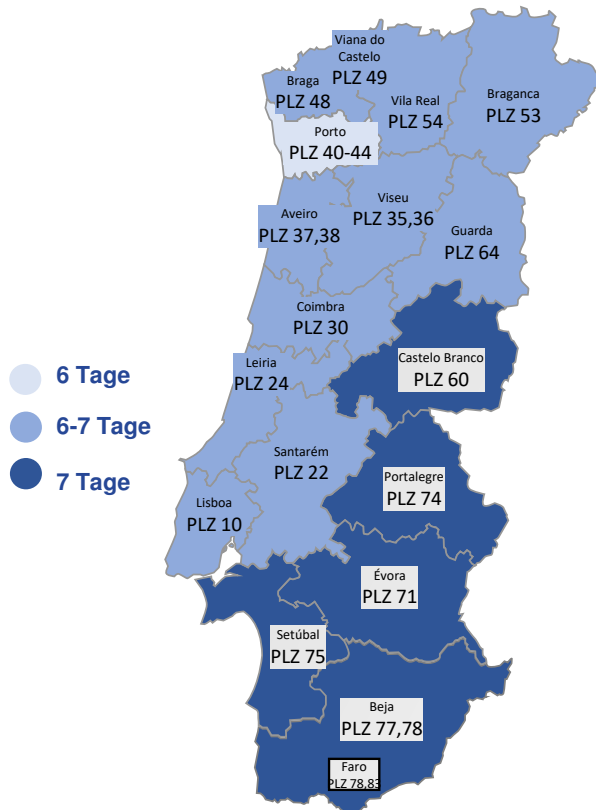

Portugal mit Koch International

Terminal in	Verladetag (Stückgut)
Maia (Porto)	FR
Lissabon	FR

bei Sendungsabholung am Vortag

Regellaufzeit Stückgut: 6-7 Werktage

Buchungsoptionen

- NightLineEurope Fix
- NightLineEurope Priority
- NightLineEurope Receipt