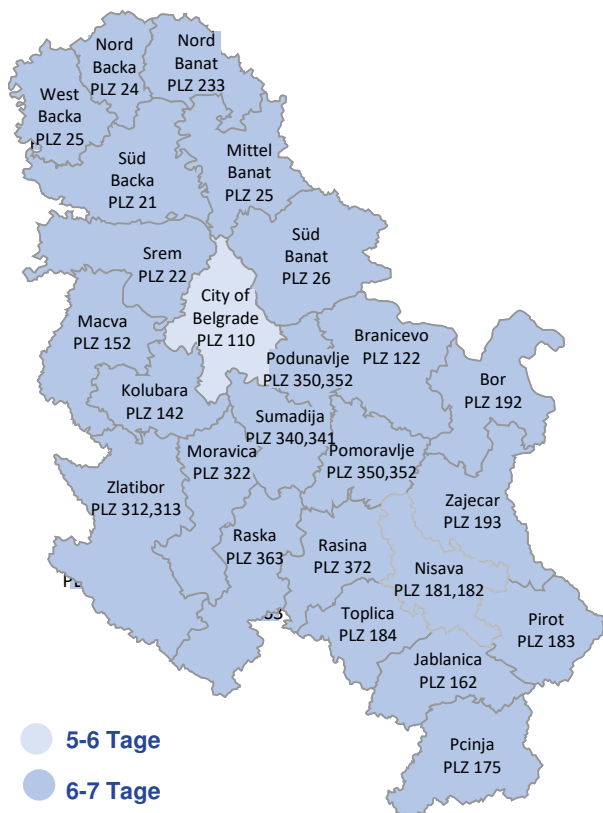

# Slowenien mit Koch International

- 3-4 Tage
- 4-5 Tage
- 5-6 Tage

Terminal in	Verladetage (Stückgut)
Ljubljana	DI FR

**Regellaufzeit Stückgut: 3-6 Werktage**

# Serbien mit Koch International

Terminal in	Verladetage (Stückgut)	
via SI-Ljubljana	DI	FR

**Regellaufzeit Stückgut: 5-7 Werktage**

# Kroatien mit Koch International

Terminal in	Verladetage (Stückgut)	
via SI-Ljubljana	DI	FR

**Regellaufzeit Stückgut: 5-7 Werktag**

# Bosnien und Herzegowina mit Koch International

Terminal in	Verladetage (Stückgut)
via SI-Ljubljana	DI FR

**Regellaufzeit: 5-6 Werktage  
bis Terminal SI-Ljubljana**  
Weitere Zustellung nach Absprache  
bzw. Klärung der Zollformalitäten.