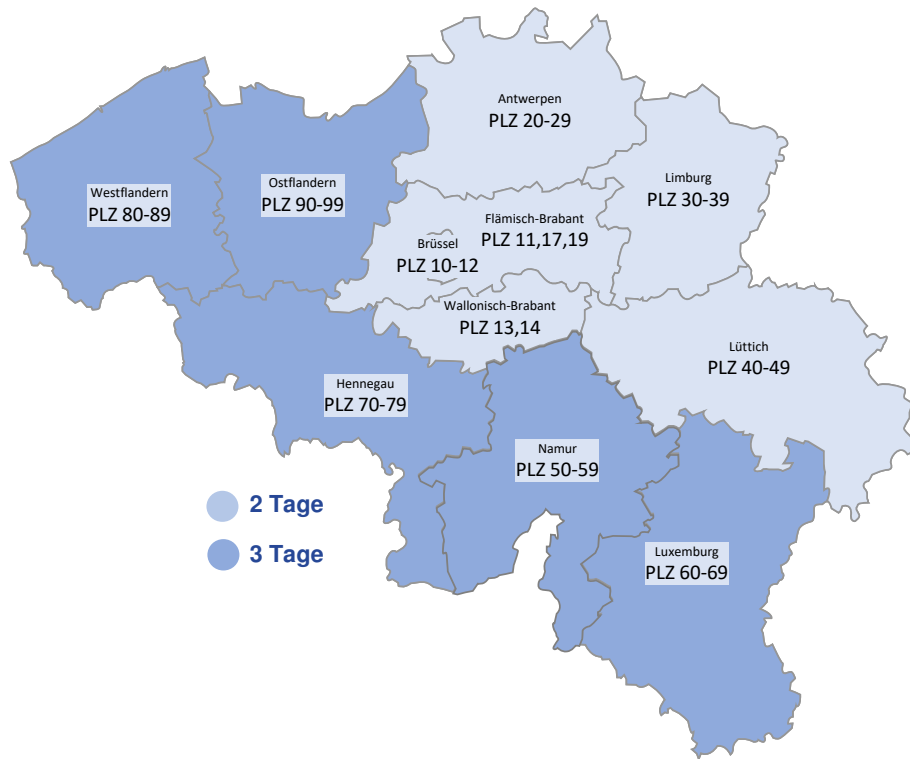

Belgien mit Koch International

Terminal in	Verladetage (Stückgut)
Oudsbergen	MO DI MI DO FR

Regellaufzeit Stückgut: 2-3 Werktage

Buchungsoptionen

- NightLineEurope Fix
- NightLineEurope Priority
- NightLineEurope Receipt