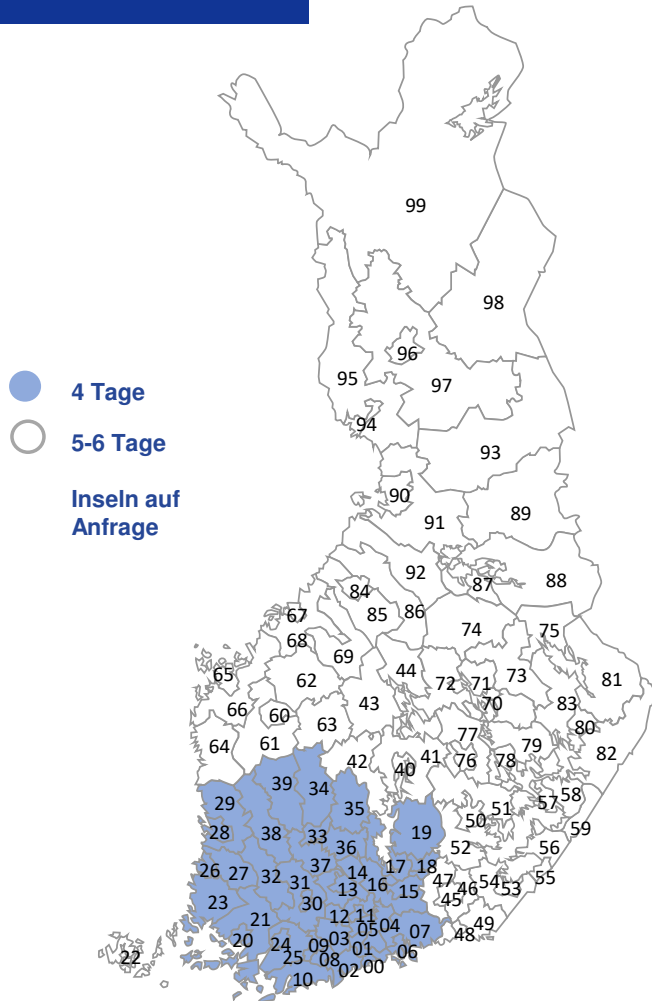

# Finnland mit Koch International

Terminal in	Verladetage (Stückgut)	
Vantaa	DI	FR

**Regellaufzeit Stückgut: 4-6 Werktage**