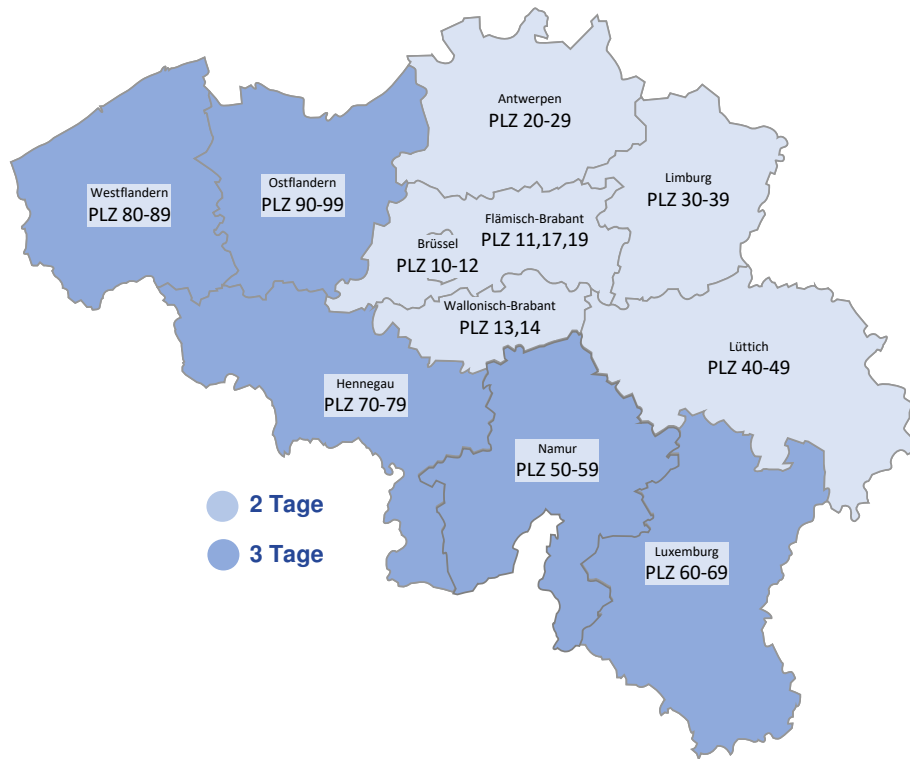

# Belgien mit Koch International

Terminal in	Verladetage (Stückgut)
Oudsbergen	MO DI MI DO FR

**Regellaufzeit Stückgut: 2-3 Werktage**