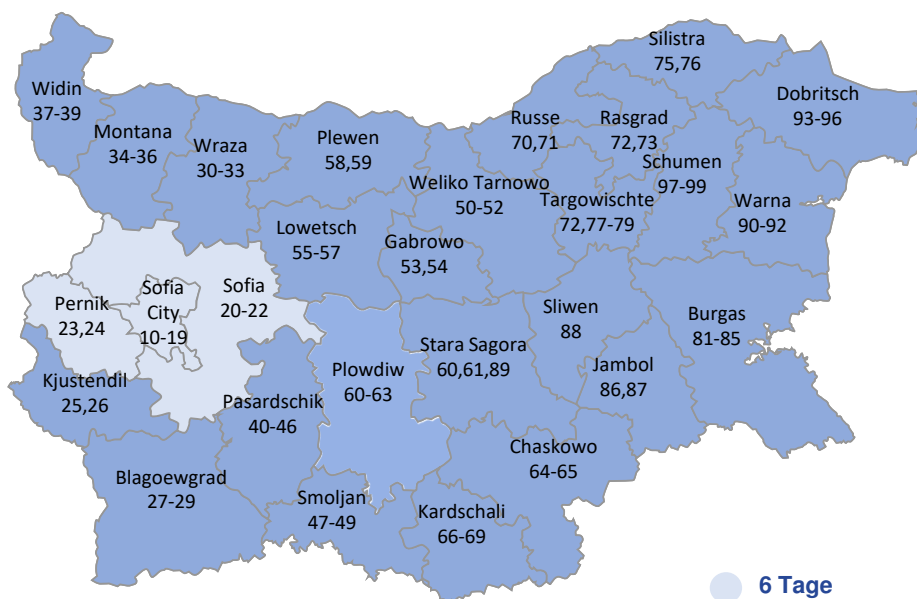

Bulgarien mit Koch International

● 6 Tage
● 7-8 Tage

Terminal in	Verladetag (Stückgut)	
Sofia	DI	FR

Regellaufzeit Stückgut: 6-8 Werktage

Buchungsoptionen

NightLineEurope
Fix

NightLineEurope
Priority

NightLineEurope
Receipt