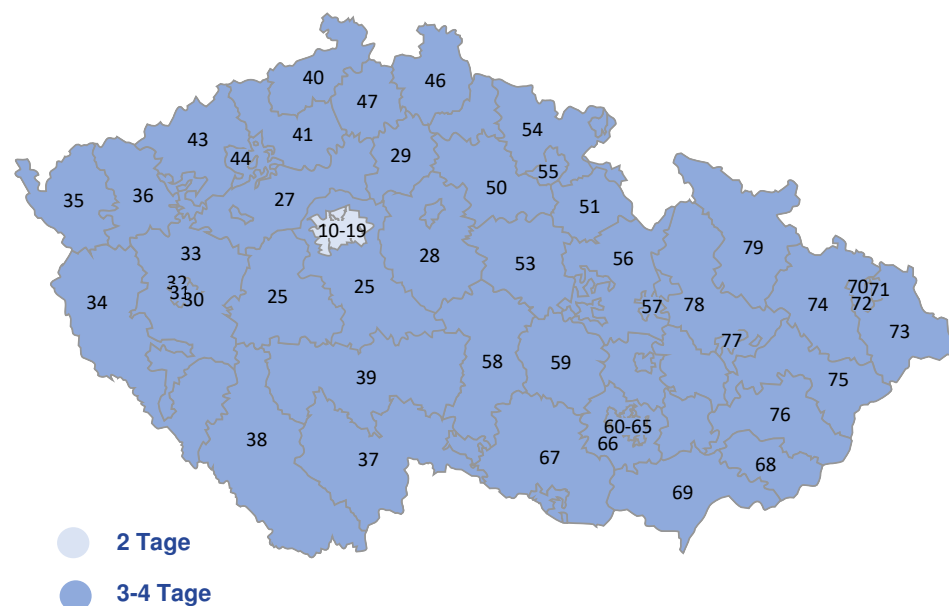

Tschechien mit Koch International

Terminal in	Verladetage (Stückgut)
Chrásťany (Prag)	MO DI MI DO FR

Regellaufzeit Stückgut: 2-4 Werktage

Buchungsoptionen

 NightLineEurope
Fix

 NightLineEurope
Priority

 NightLineEurope
Receipt