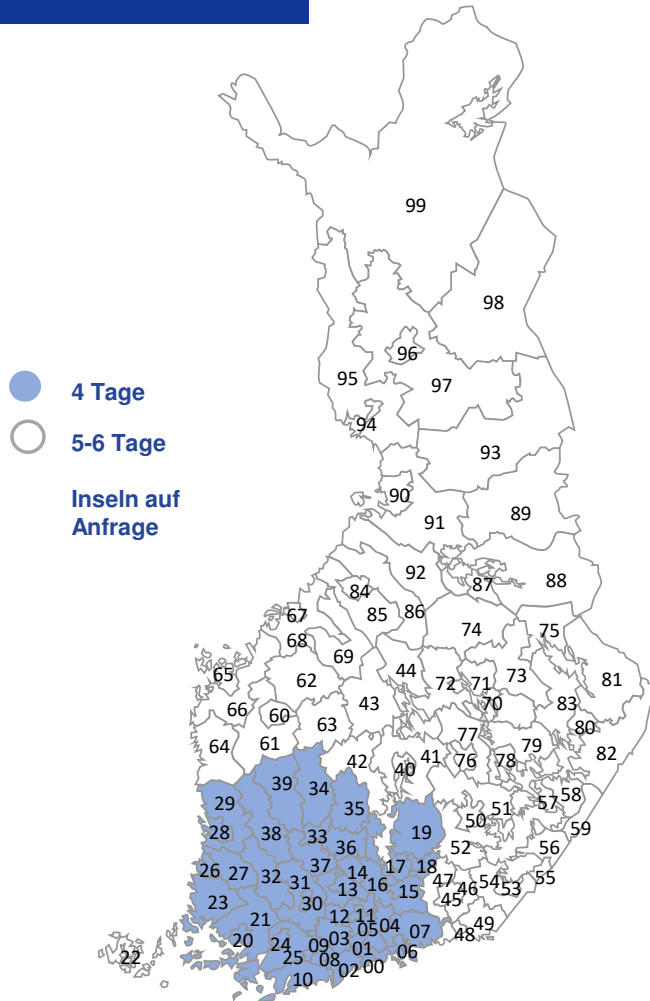

Finnland mit Koch International

Terminal in	Verladetage (Stückgut)	
Vantaa	DI	FR

Regellaufzeit Stückgut: 4-6 Werktage

Buchungsoptionen

NightLineEurope
Fix

NightLineEurope
Priority

NightLineEurope
Receipt

Sendungsanmeldung
<https://koch.portal.cepra.de>