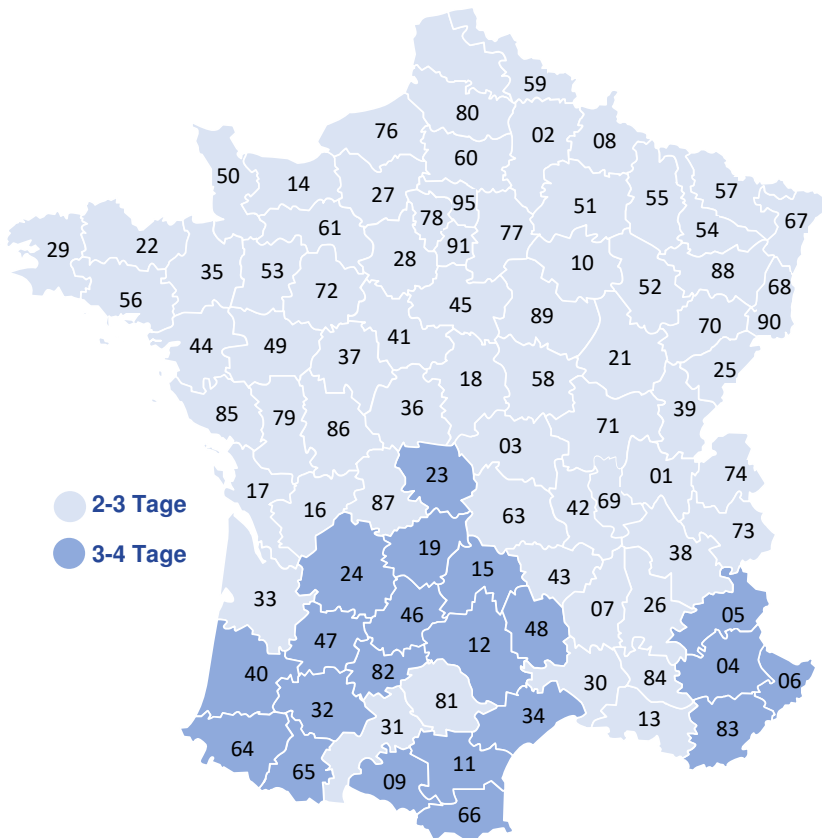

# Frankreich mit Koch International

Terminal in	Verladetag (Stückgut)
Gonesse (Paris)	MO DI MI DO FR
Saint Priest (Lyon)	MO DI MI DO FR
Straßburg	MO DI MI DO FR

**Regellaufzeit Stückgut : 2-4 Werktage**  
(Bergregionen und schwierig erreichbare Orte sowie Inseln ausgenommen)