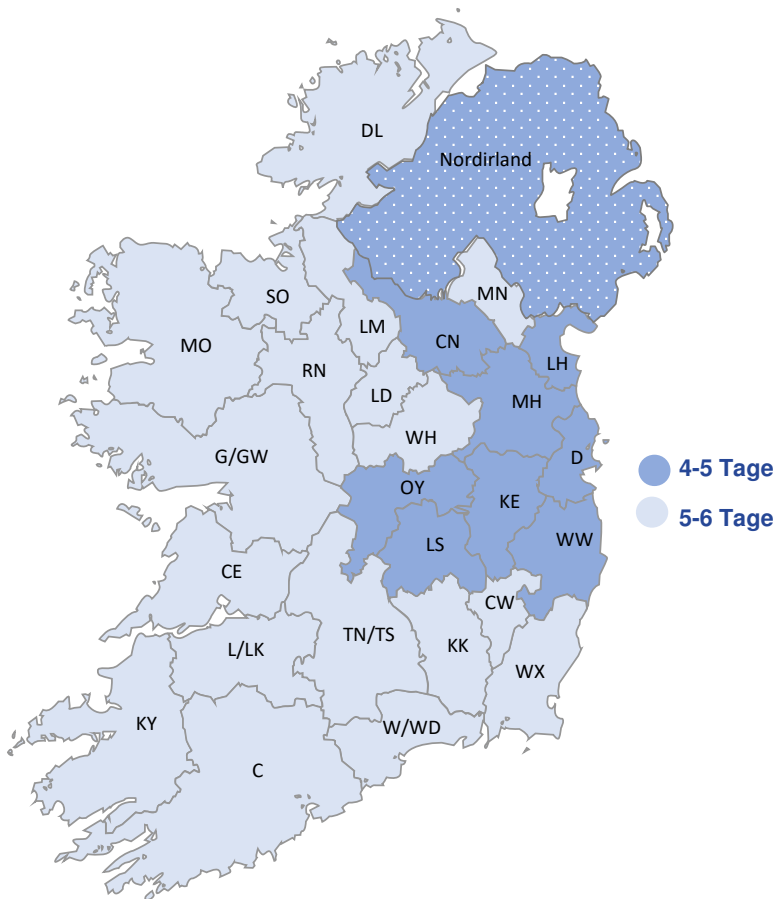

# Irland mit Koch International

Terminal in	Verladetage (Stückgut)	
Dublin	DI	FR
bei Sendungsabholung am Vortag		

**Regellaufzeit Stückgut: 4-6 Werktage**