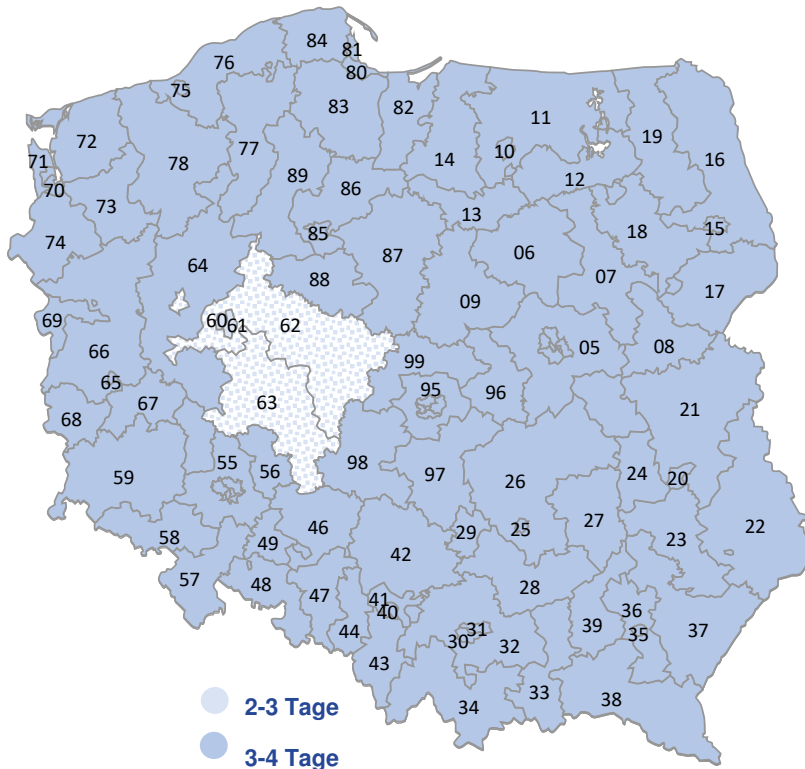

Polen mit Koch International

Terminal in	Verladetage (Stückgut)
Tarnowo Podgorne	MO DI MI DO FR

Regellaufzeit Stückgut: 2-4 Werktage

Buchungsoptionen

NightLineEurope
NextDay

NightLineEurope
Fix

NightLineEurope
Priority