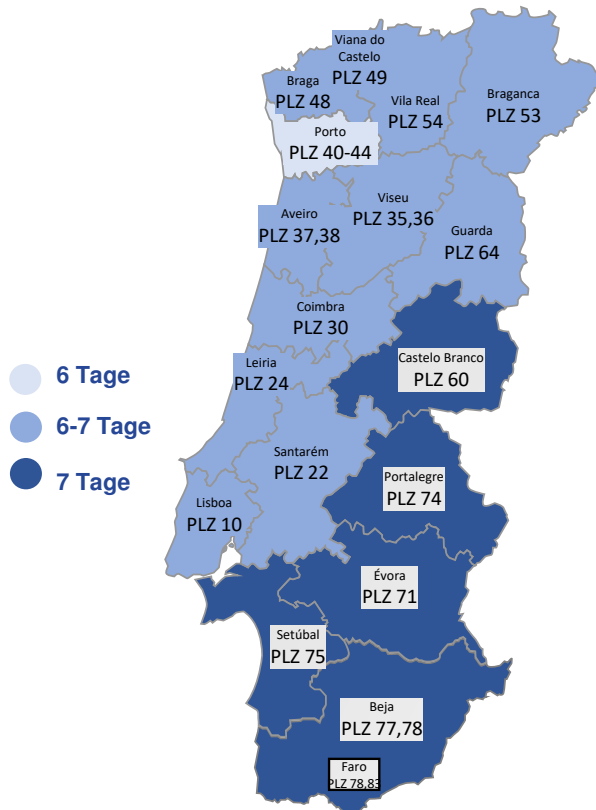

# Portugal mit Koch International

Terminal in	Verladetag (Stückgut)
Maia (Porto)	FR
Lissabon	FR

bei Sendungsabholung am Vortag

**Regellaufzeit Stückgut: 6-7 Werktage**