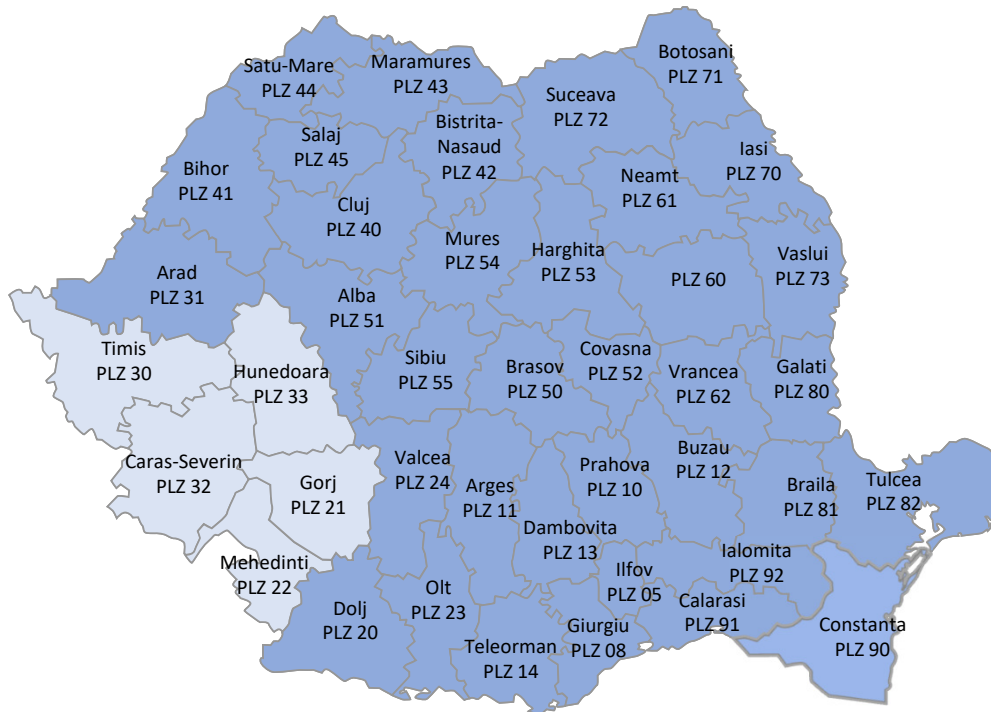

Rumänien mit Koch International

● 4-5 Tage

● 5-6 Tage

Terminal in	Verladetag (Stückgut)	
Timisoara	DI	DO FR
Cluj	DI	DO FR
Giurgiu (Bukarest)	DI	DO FR

Regellaufzeit Stückgut: 4-6 Werktage

Buchungsoptionen

NightLineEurope
Fix