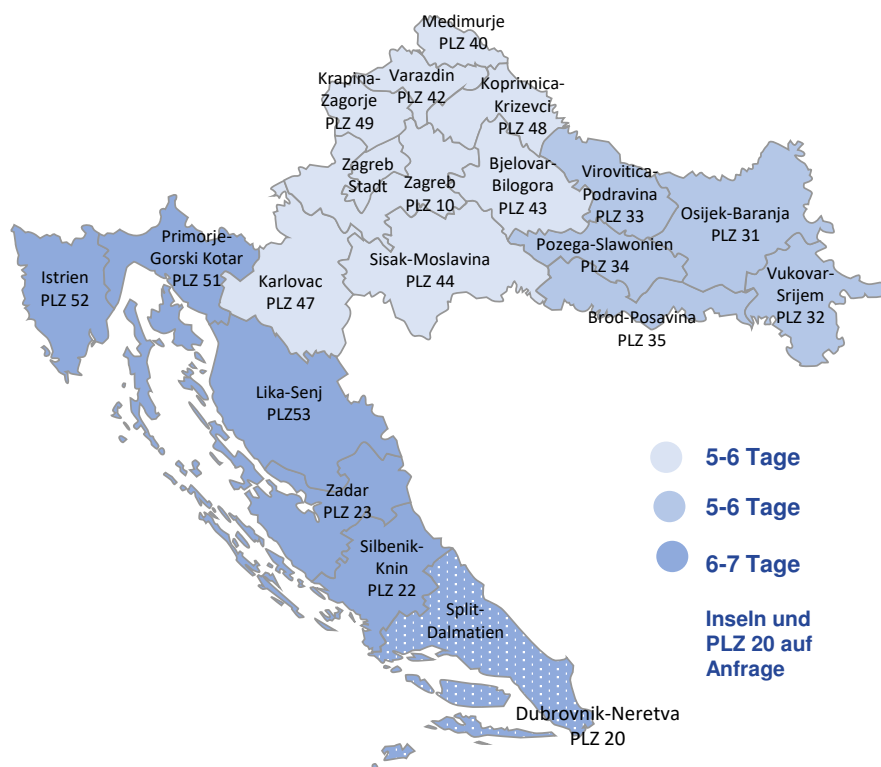

# Slowenien mit Koch International

- 3-4 Tage
- 4-5 Tage
- 5-6 Tage

Terminal in	Verladetage (Stückgut)
Ljubljana	DI FR

**Regellaufzeit Stückgut: 3-6 Werktage**

# Serbien mit Koch International

Terminal in	Verladetage (Stückgut)	
via SI-Ljubljana	DI	FR

**Regellaufzeit Stückgut: 5-7 Werktage**

# Kroatien mit Koch International

Terminal in	Verladetage (Stückgut)
via SI-Ljubljana	DI FR

**Regellaufzeit Stückgut: 5-7 Werktage**

# Bosnien und Herzegowina mit Koch International

Terminal in	Verladetage (Stückgut)
via SI-Ljubljana	DI FR

**Regellaufzeit: 5-6 Werktage  
bis Terminal SI-Ljubljana**  
Weitere Zustellung nach Absprache  
bzw. Klärung der Zollformalitäten.