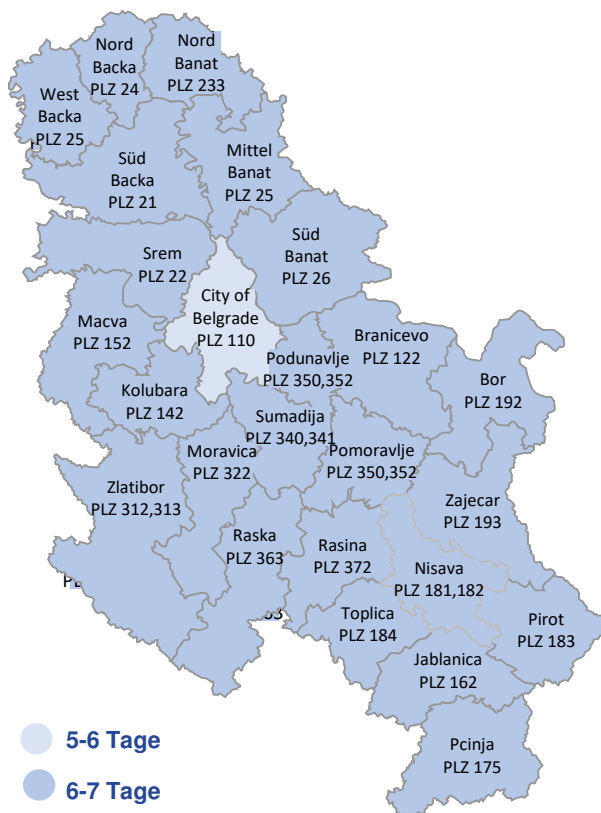

# Slowenien mit Koch International

- 3-4 Tage
- 4-5 Tage
- 5-6 Tage

Terminal in	Verladetage (Stückgut)
Ljubljana	DI FR

**Regellaufzeit Stückgut: 3-6 Werktage**

# Serbien mit Koch International

Terminal in	Verladetage (Stückgut)	
via SI-Ljubljana	DI	FR

**Regellaufzeit Stückgut: 5-7 Werktage**

# Kroatien mit Koch International

Terminal in	Verladetage (Stückgut)
via SI-Ljubljana	DI FR

**Regellaufzeit Stückgut: 5-7 Werktage**